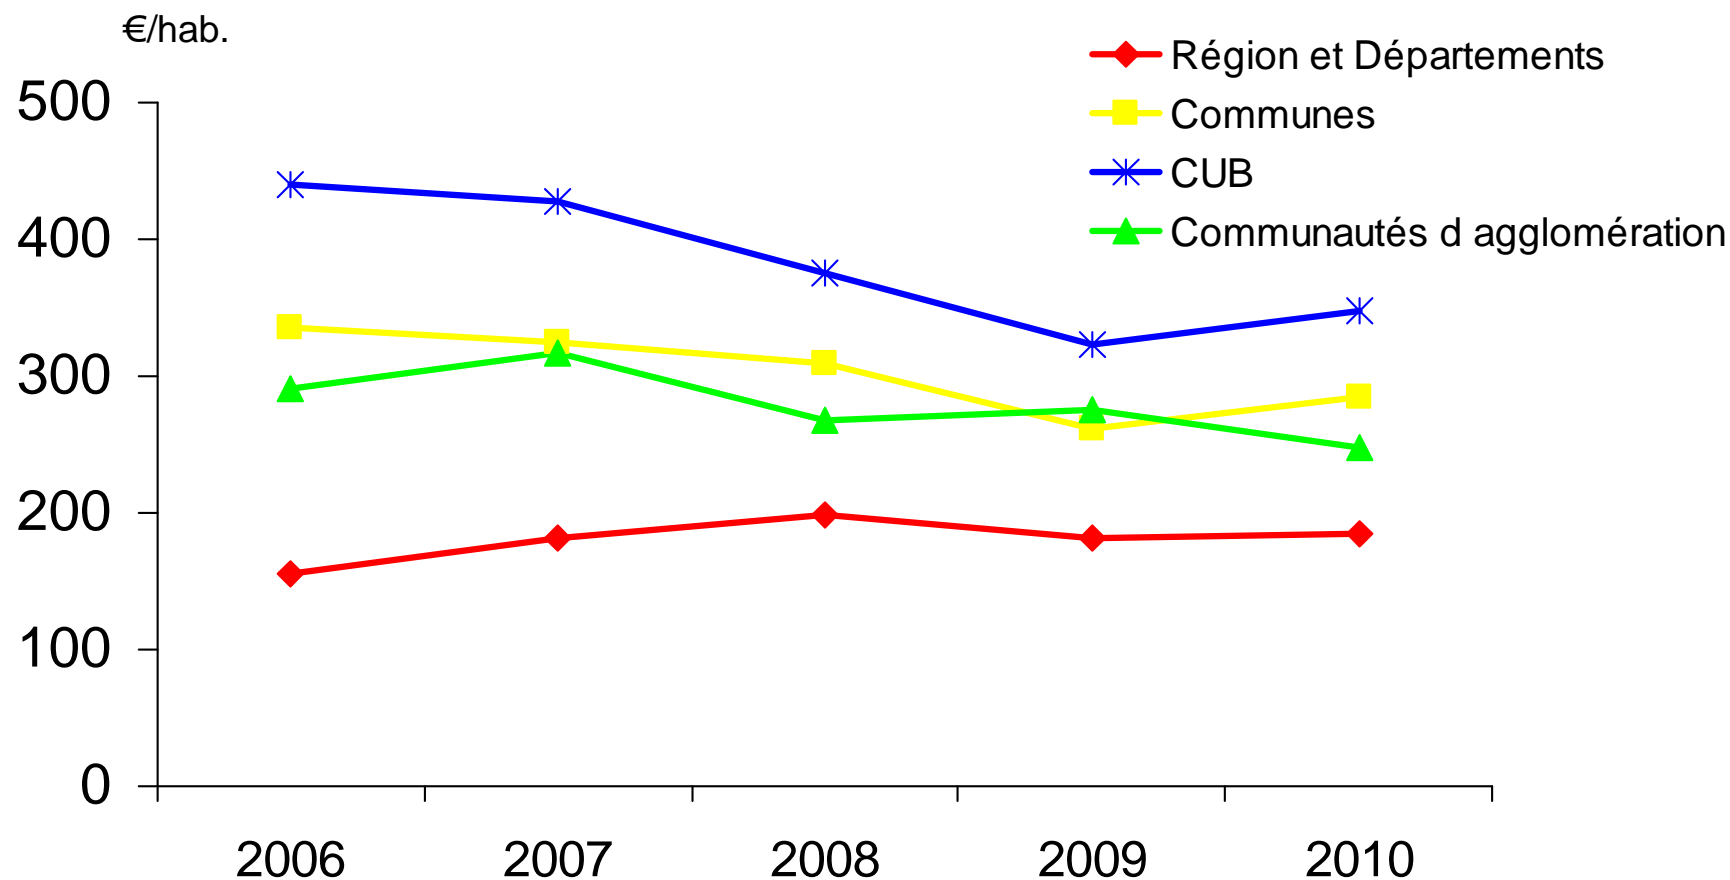

Travaux BTP

en € par habitant (Population INSEE : 2007)

Sources : Budgets primitifs et annexes (dépenses des comptes 23)

depuis 2007 la CA du Grand Dax est venue compléter la liste des communautés d'agglomération