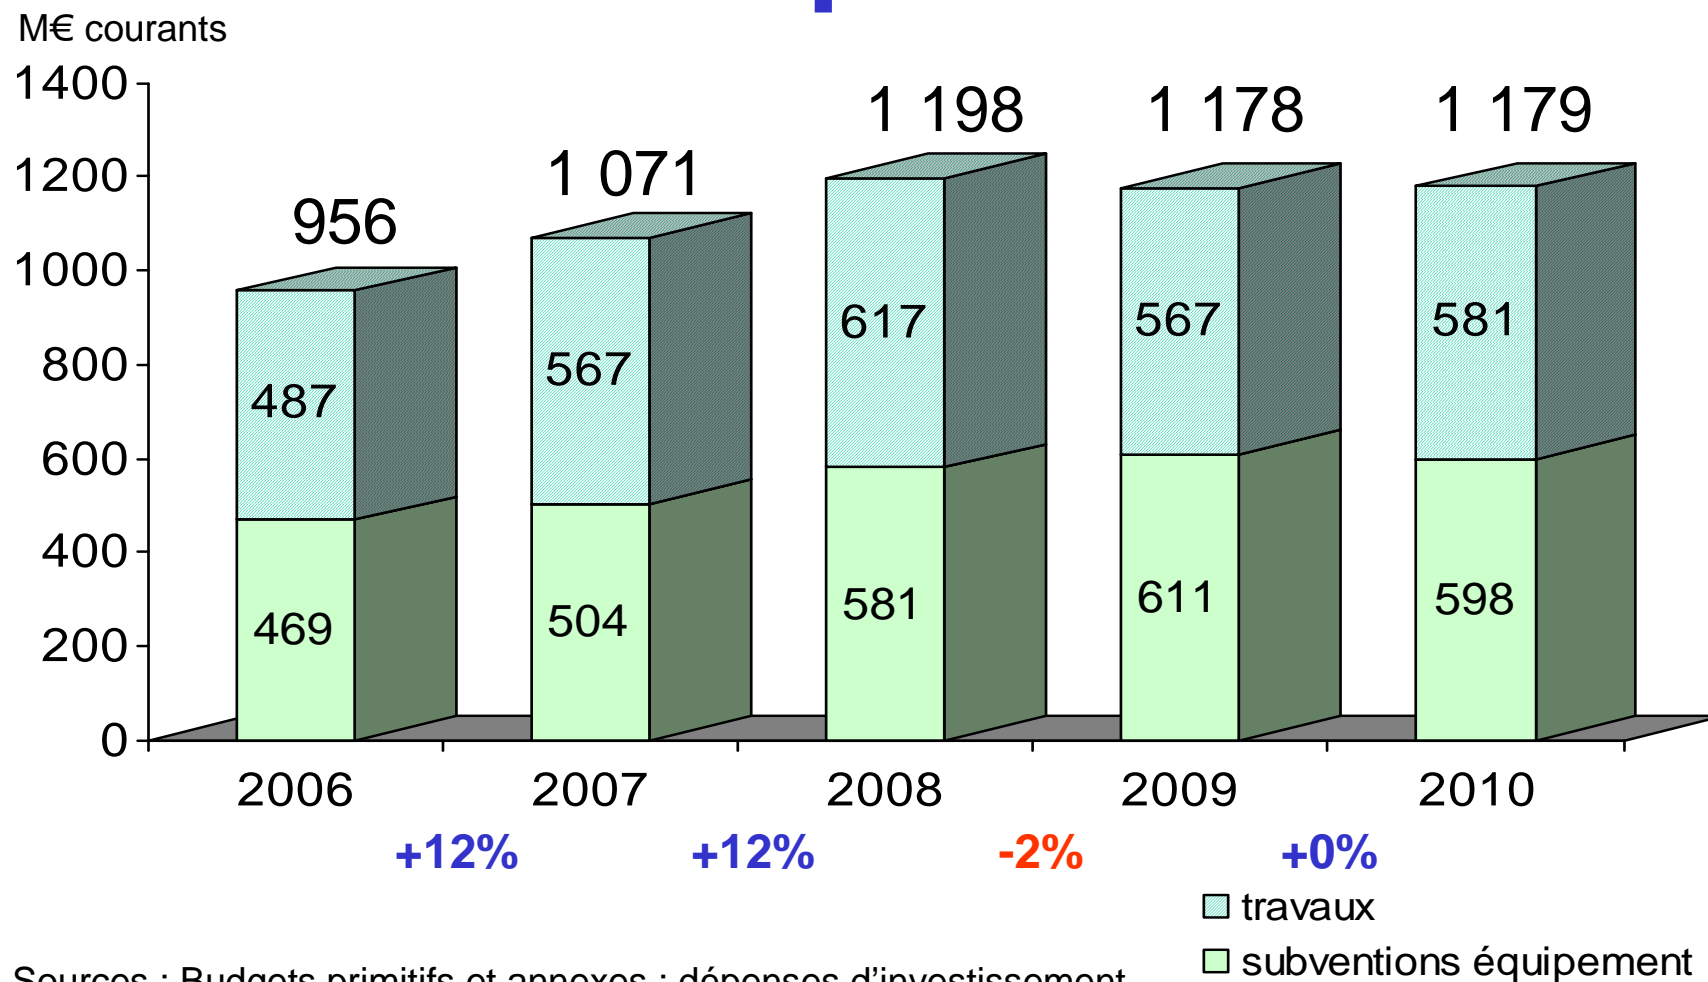

Contributions de la Région et des Départements

Sources : Budgets primitifs et annexes : dépenses d'investissement

Travaux : compte 23 - subventions d'équipement : compte 204