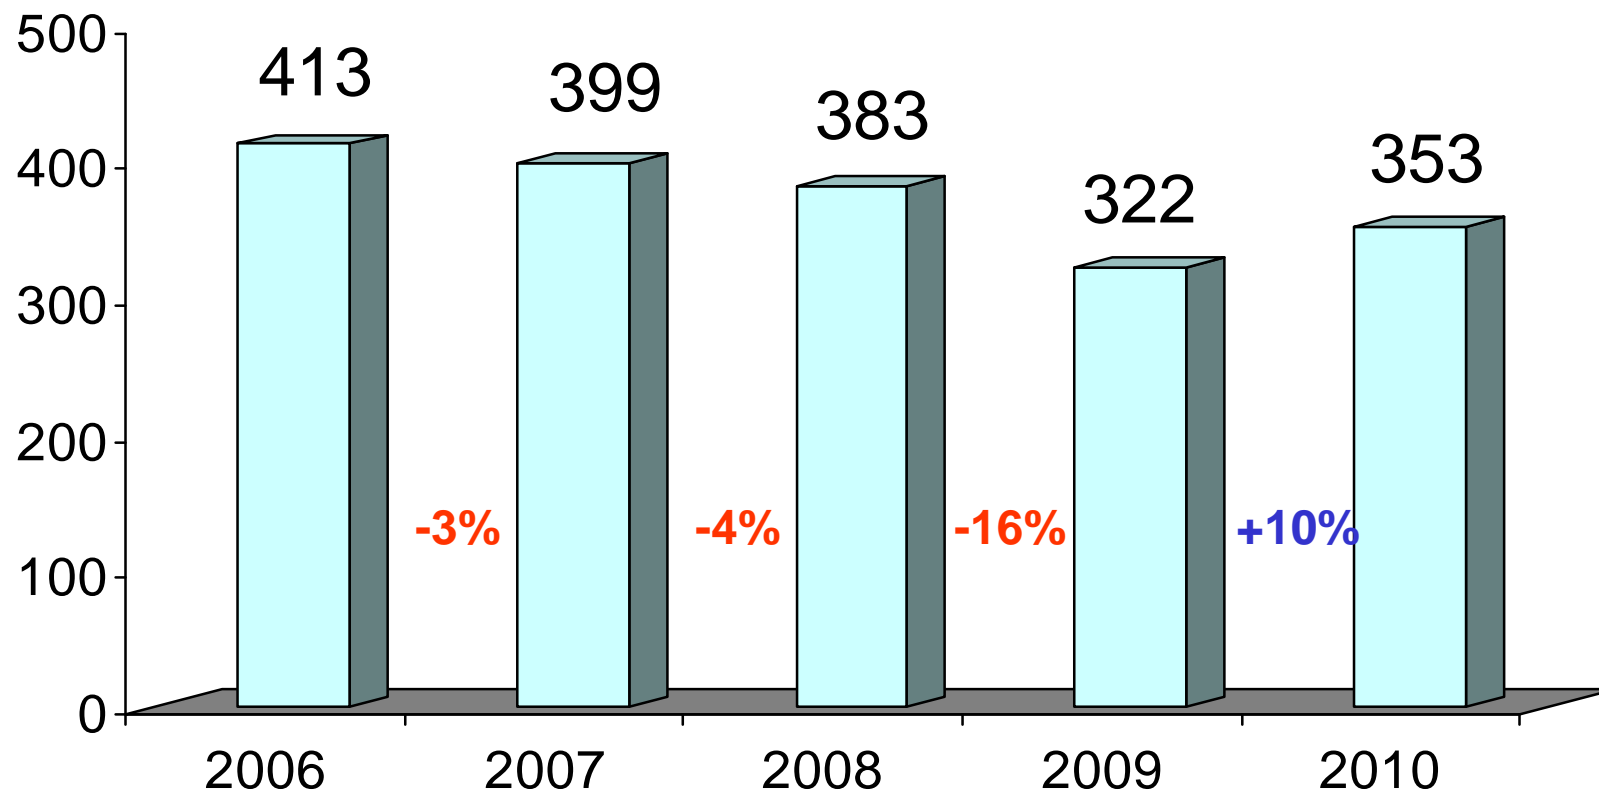

Travaux BTP des 42 communes plus de 10 000 hab.

(population concernée : 1,2 M hab)

M€ courants

Sources : Budgets primitifs et annexes - dépenses du compte 23 (immobilisations en cours)