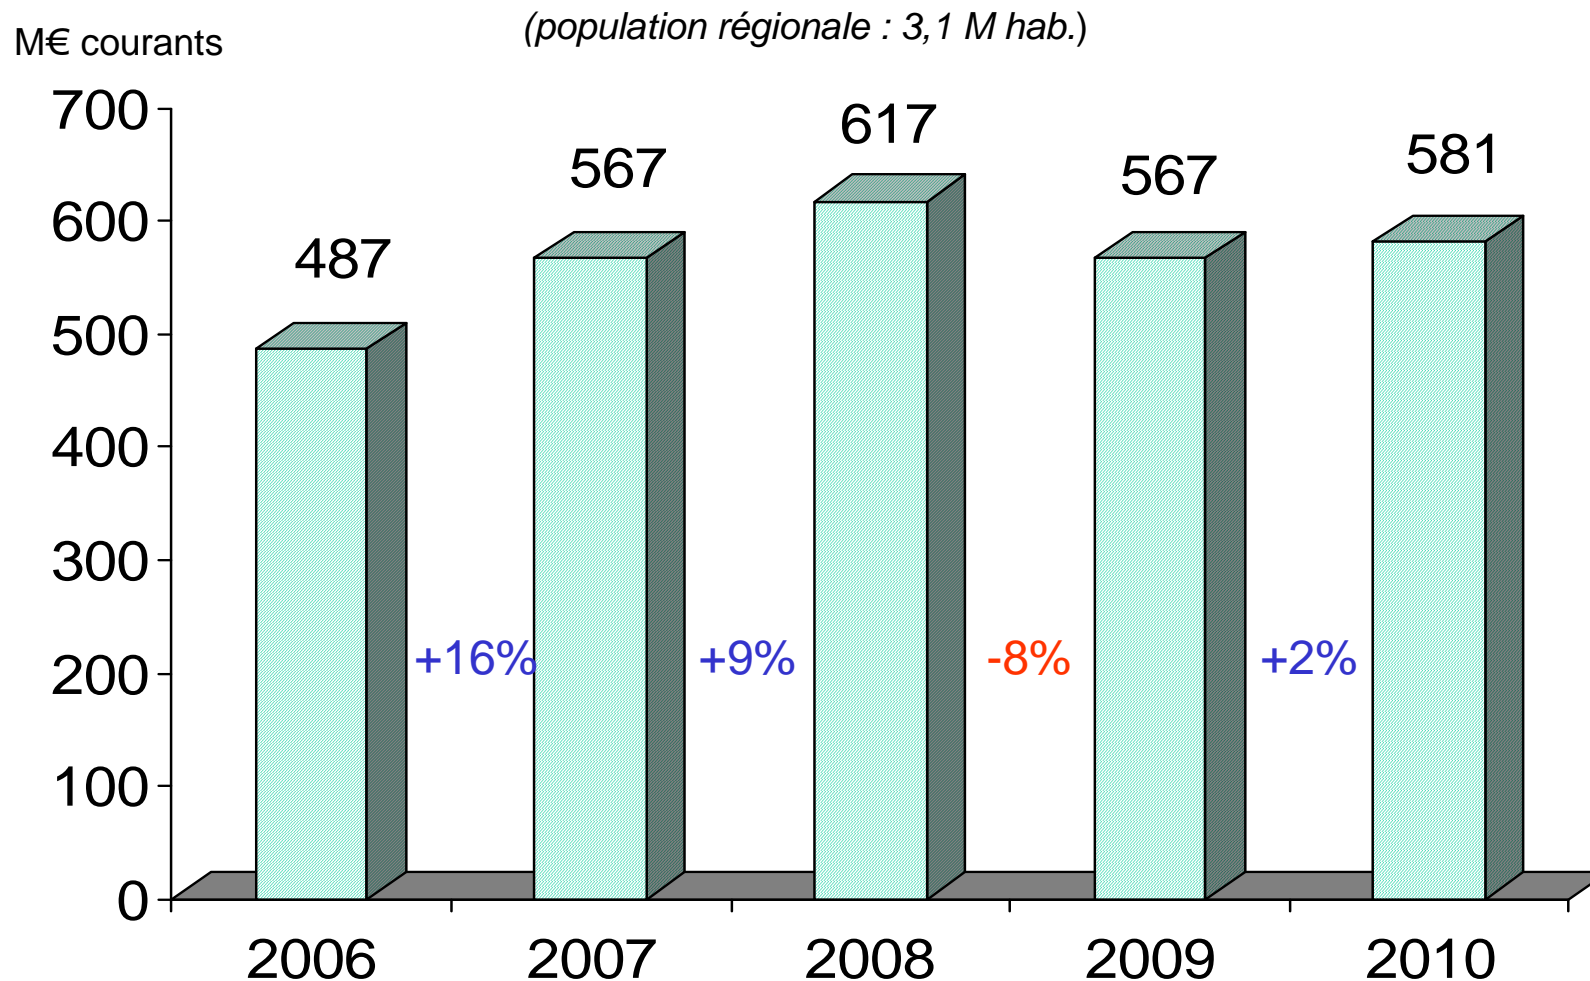

**Investissements des
principales collectivités
locales d'Aquitaine
dans le BTP en 2010**

Champ de l'enquête

- * *Conseil Régional (M71)***
- * *5 Conseils Généraux (M52)***
- * *Communauté urbaine de Bordeaux (M14)***
- * *7 Communautés d'agglomération (M14)***
- * *42 communes de plus de 10 000 hab. (M14)***

Travaux BTP de la Région et des Départements aquitains

Sources : Budgets primitifs et annexes - dépenses des comptes 23 (immobilisations en cours)

Travaux BTP des 42 communes plus de 10 000 hab.

(population concernée : 1,2 M hab)